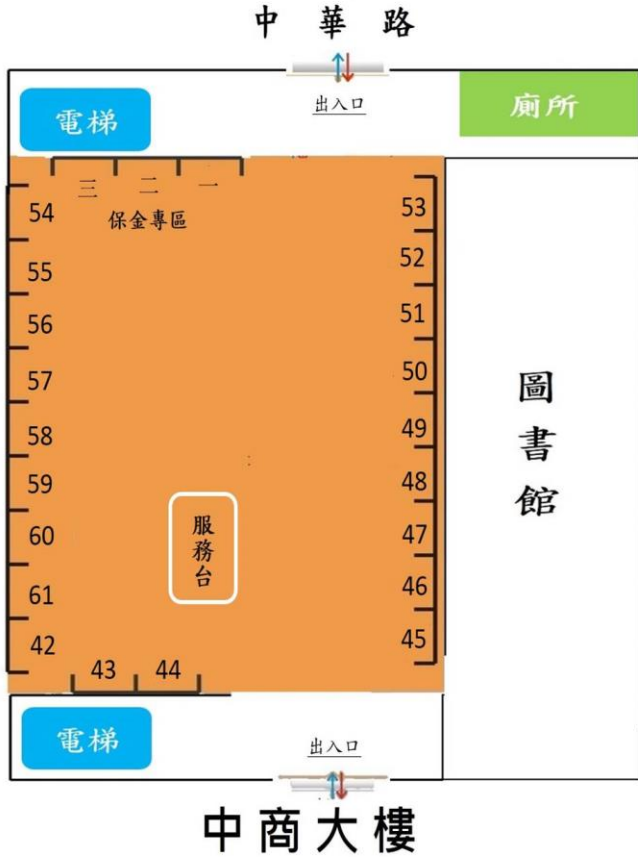

★ 廠商攤位配置圖~

公部門服務區

- A. 勞動部勞動力發展署中彰投分署青年職涯發展中心
- B. 勞動部勞動力發展署中彰投分署臺中就業中心
- C. 臺中市勞工局職涯發展中心
- D. 國軍退除役官兵輔導委員會臺中市榮民服務處
- E. 原住民族委員會

保金專區

- 一.日盛證券股份有限公司
- 二.錠律保險經紀人股份有限公司
- 三.群益期貨臺中分公司

42. 振宇五金股份有限公司
43. 友達光電股份有限公司
44. 佐登妮絲國際股份有限公司
45. 五十嵐(穎冠茶飲企業有限公司)
46. 遠傳電信
47. 嘉豐海洋國際股份有限公司
48. 天下數位科技股份有限公司
49. 三商行-美廉社
50. 全家便利商店股份有限公司
51. 揚運國際有限公司
52. 信安醫療社團法人信安醫院
53. 臺灣日通國際物流股份有限公司
54. 樂雅樂食品股份有限公司
55. 天主教耕莘醫療財團法人永和耕莘醫院
56. 大漁迴轉飲食文化有限公司
57. 鼎霖科技有限公司
58. 正河源機械配件有限公司
59. 正証光機械股份有限公司
60. 格蘭事業股份有限公司
61. 信瑞企管顧問有限公司